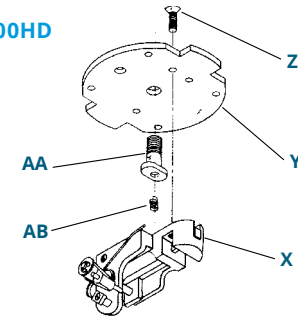

Elbow Assembly

- A. 50720 Short Sleeve
- B. 50721 Long Sleeve
- C. 57497 Internal Assembly, E-400 and HD
- D. 50725 Cable Housing Assembly
- E. 50667 Lock Nut
- F. 50668 Belleville Washer
- G. 50658 Turntable, E-400, 400HD
50659 Turntable, E-400A
- H. 50665 Cork Washer
- I. 50719 Shaft
- J. 50739 Outside Washer
- K. 50740 Screw
- L. 50724 Cable Assembly
- M. 50729 Washer
- N. 62235 Heavy Duty Gear Sector, E-400 and 400A
62236 Gear Sector, E-400HD
62237 Extra Heavy Duty Gear Sector, E-400XD, Powerbow
- O. 50748 Yoke Assembly, E-400 and E-400HD
60143 Yoke Assembly, E-400 XHD
60664 Yoke Assembly, Power Bow
- P. 50730 Elbow Saddle Assembly, E-400 and 400A
50738 Elbow Saddle Assembly, E-400HD
- Q. 50742 Sheet Metal Screw
- R. Elbow Cap—See Table
- S. 50427 Anchor
- T. 50747 Hanger
- U. 50680 Bolt
- V. 50678 Screw
- W. 50722 Bearing

- C. **62243 Internal Assembly, E-400 and E-400HD**
- X. 62242 Internal Cage Assembly, E-400 and E-400HD
- Y. 50677 Base
- Z. 50679 Screw
- AA. 50680 Bolt
- AB. 50715 Locking Bar Spring

- O. **50748 Yoke Assembly**
- AC. 50671 Yoke
- AD. 50675 Nut
- AE. 50674 Bumper
- AF. 50758 Yoke Cover, Right
50773 Yoke Cover, Left
- AG. 50761 Screw

- X. **62242 Internal Cage Assembly, E-400 and E-400HD**
- AH. 62239 Cage
- AI. 50684 Cam Bearing
- AJ. 880108 Screw
- AK. 50687 Cam
- AL. 50689 Spring
- AM. 50701 Washer
- AN. 50160 Retaining Clip
- AO. 50710 Ratchet Assembly
- AP. 50714 Locking Bar
- AQ. 50813 Case Pin
- AR. 50713 Cable Pin
- AS. 55561 Lever Sub Assembly

- AT. **55561 Lever Sub Assembly**
- AY. 50630 Pawl
- AZ. 50705 Spring
- BA. 50706 Pin
- BB. 50688 Lever

Elbow Cap

Color	Outside Cable	Inside Cable	Friction Elbow
Tan	50645	54437	54436
Light Brown	54435	54405	54433
Medium Brown	54432	54431	54430
Dark Brown	54429	54428	54427
Jet Black	54434	54406	54407