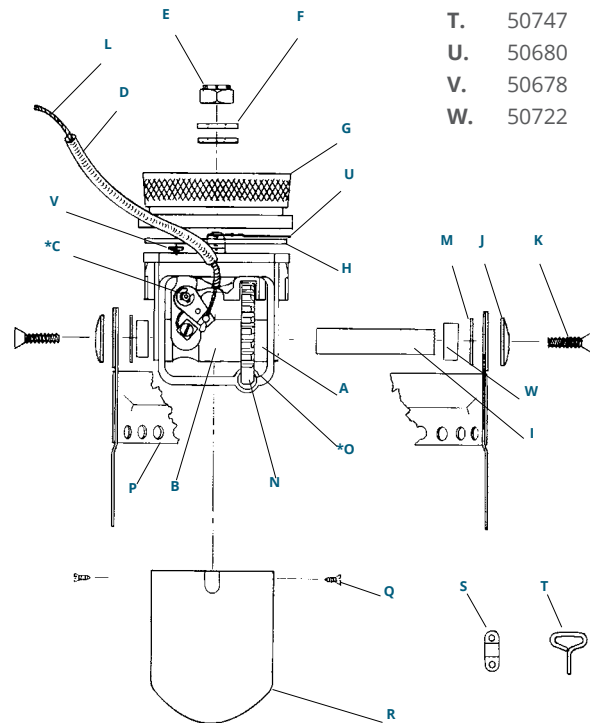

Elbow Assembly

- A. 50720 Short Sleeve
- B. 50721 Long Sleeve
- C. 57497 Internal Assembly, E-400 and HD
- D. 50725 Cable Housing Assembly
- E. 50667 Lock Nut
- F. 50668 Belleville Washer
- G. 50658 Turntable, E-400, 400HD
50659 Turntable, E-400A
- H. 50665 Cork Washer
- I. 50719 Shaft
- J. 50739 Outside Washer
- K. 50740 Screw
- L. 50724 Cable Assembly
- M. 50729 Washer
- N. 62235 Heavy Duty Gear Sector, E-400 and 400A
62236 Gear Sector, E-400HD
62237 Extra Heavy Duty Gear Sector, E-400XD, Powerbow
- O. 50748 Yoke Assembly, E-400 and E-400HD
60143 Yoke Assembly, E-400 XHD
60664 Yoke Assembly, Power Bow
- P. 50730 Elbow Saddle Assembly, E-400 and 400A
50738 Elbow Saddle Assembly, E-400HD
- Q. 50742 Sheet Metal Screw
- R. Elbow Cap—See Table
- S. 50427 Anchor
- T. 50747 Hanger
- U. 50680 Bolt
- V. 50678 Screw
- W. 50722 Bearing

- C. **62243 Internal Assembly, E-400 and E-400HD**
- X. 62242 Internal Cage Assembly, E-400 and E-400HD
- Y. 50677 Base
- Z. 50679 Screw
- AA. 50680 Bolt
- AB. 50715 Locking Bar Spring

- O. **50748 Yoke Assembly**
- AC. 50671 Yoke
- AD. 50675 Nut
- AE. 50674 Bumper
- AF. 50758 Yoke Cover, Right
50773 Yoke Cover, Left
- AG. 50761 Screw

- X. **62242 Internal Cage Assembly, E-400 and E-400HD**
- AH. 62239 Cage
- AI. 50684 Cam Bearing
- AJ. 880108 Screw
- AK. 50687 Cam
- AL. 50689 Spring
- AM. 50701 Washer
- AN. 50160 Retaining Clip
- AO. 50710 Ratchet Assembly
- AP. 50714 Locking Bar
- AQ. 50813 Case Pin
- AR. 50713 Cable Pin
- AS. 55561 Lever Sub Assembly

- AT. **55561 Lever Sub Assembly**
- AY. 50630 Pawl
- AZ. 50705 Spring
- BA. 50706 Pin
- BB. 50688 Lever

Elbow Cap

Color	Outside Cable	Inside Cable	Friction Elbow
Tan	50645	54437	54436
Light Brown	54435	54405	54433
Medium Brown	54432	54431	54430
Dark Brown	54429	54428	54427
Jet Black	54434	54406	54407