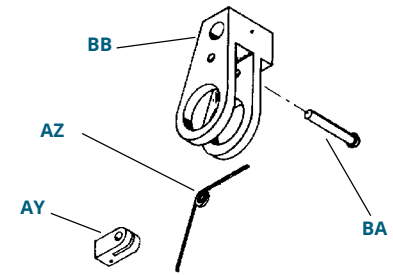

- C. **62243 Internal Assembly, E-400 and E-400HD**
- X. 62242 Internal Cage Assembly, E-400 and E-400HD
- Y. 50677 Base
- Z. 50679 Screw
- AA. 50680 Bolt
- AB. 50715 Locking Bar Spring

- O. **50748 Yoke Assembly**
- AC. 50671 Yoke
- AD. 50675 Nut
- AE. 50674 Bumper
- AF. 50758 Yoke Cover, Right
50773 Yoke Cover, Left
- AG. 50761 Screw

- X. **62242 Internal Cage Assembly, E-400 and E-400HD**
- AH. 62239 Cage
- AI. 50684 Cam Bearing
- AJ. 880108 Screw
- AK. 50687 Cam
- AL. 50689 Spring
- AM. 50701 Washer
- AN. 50160 Retaining Clip
- AO. 50710 Ratchet Assembly
- AP. 50714 Locking Bar
- AQ. 50813 Case Pin
- AR. 50713 Cable Pin
- AS. 55561 Lever Sub Assembly

60148 Internal Cage Assembly, E-400XHD and Power Bow (SST Double Gear Sector)

- AO. **50710 Ratchet Assembly**
- AT. 55561 Lever Sub Assembly
- AU. 50711 Spacer
- AV. 50712 Screw
- AW. 50708 Keeper
- AX. 50710 Ratchet

- AT. **55561 Lever Sub Assembly**
- AY. 50630 Pawl
- AZ. 50705 Spring
- BA. 50706 Pin
- BB. 50688 Lever

Elbow Cap

Color	Outside Cable	Inside Cable	Friction Elbow
Tan	50645	54437	54436
Light Brown	54435	54405	54433
Medium Brown	54432	54431	54430
Dark Brown	54429	54428	54427
Jet Black	54434	54406	54407